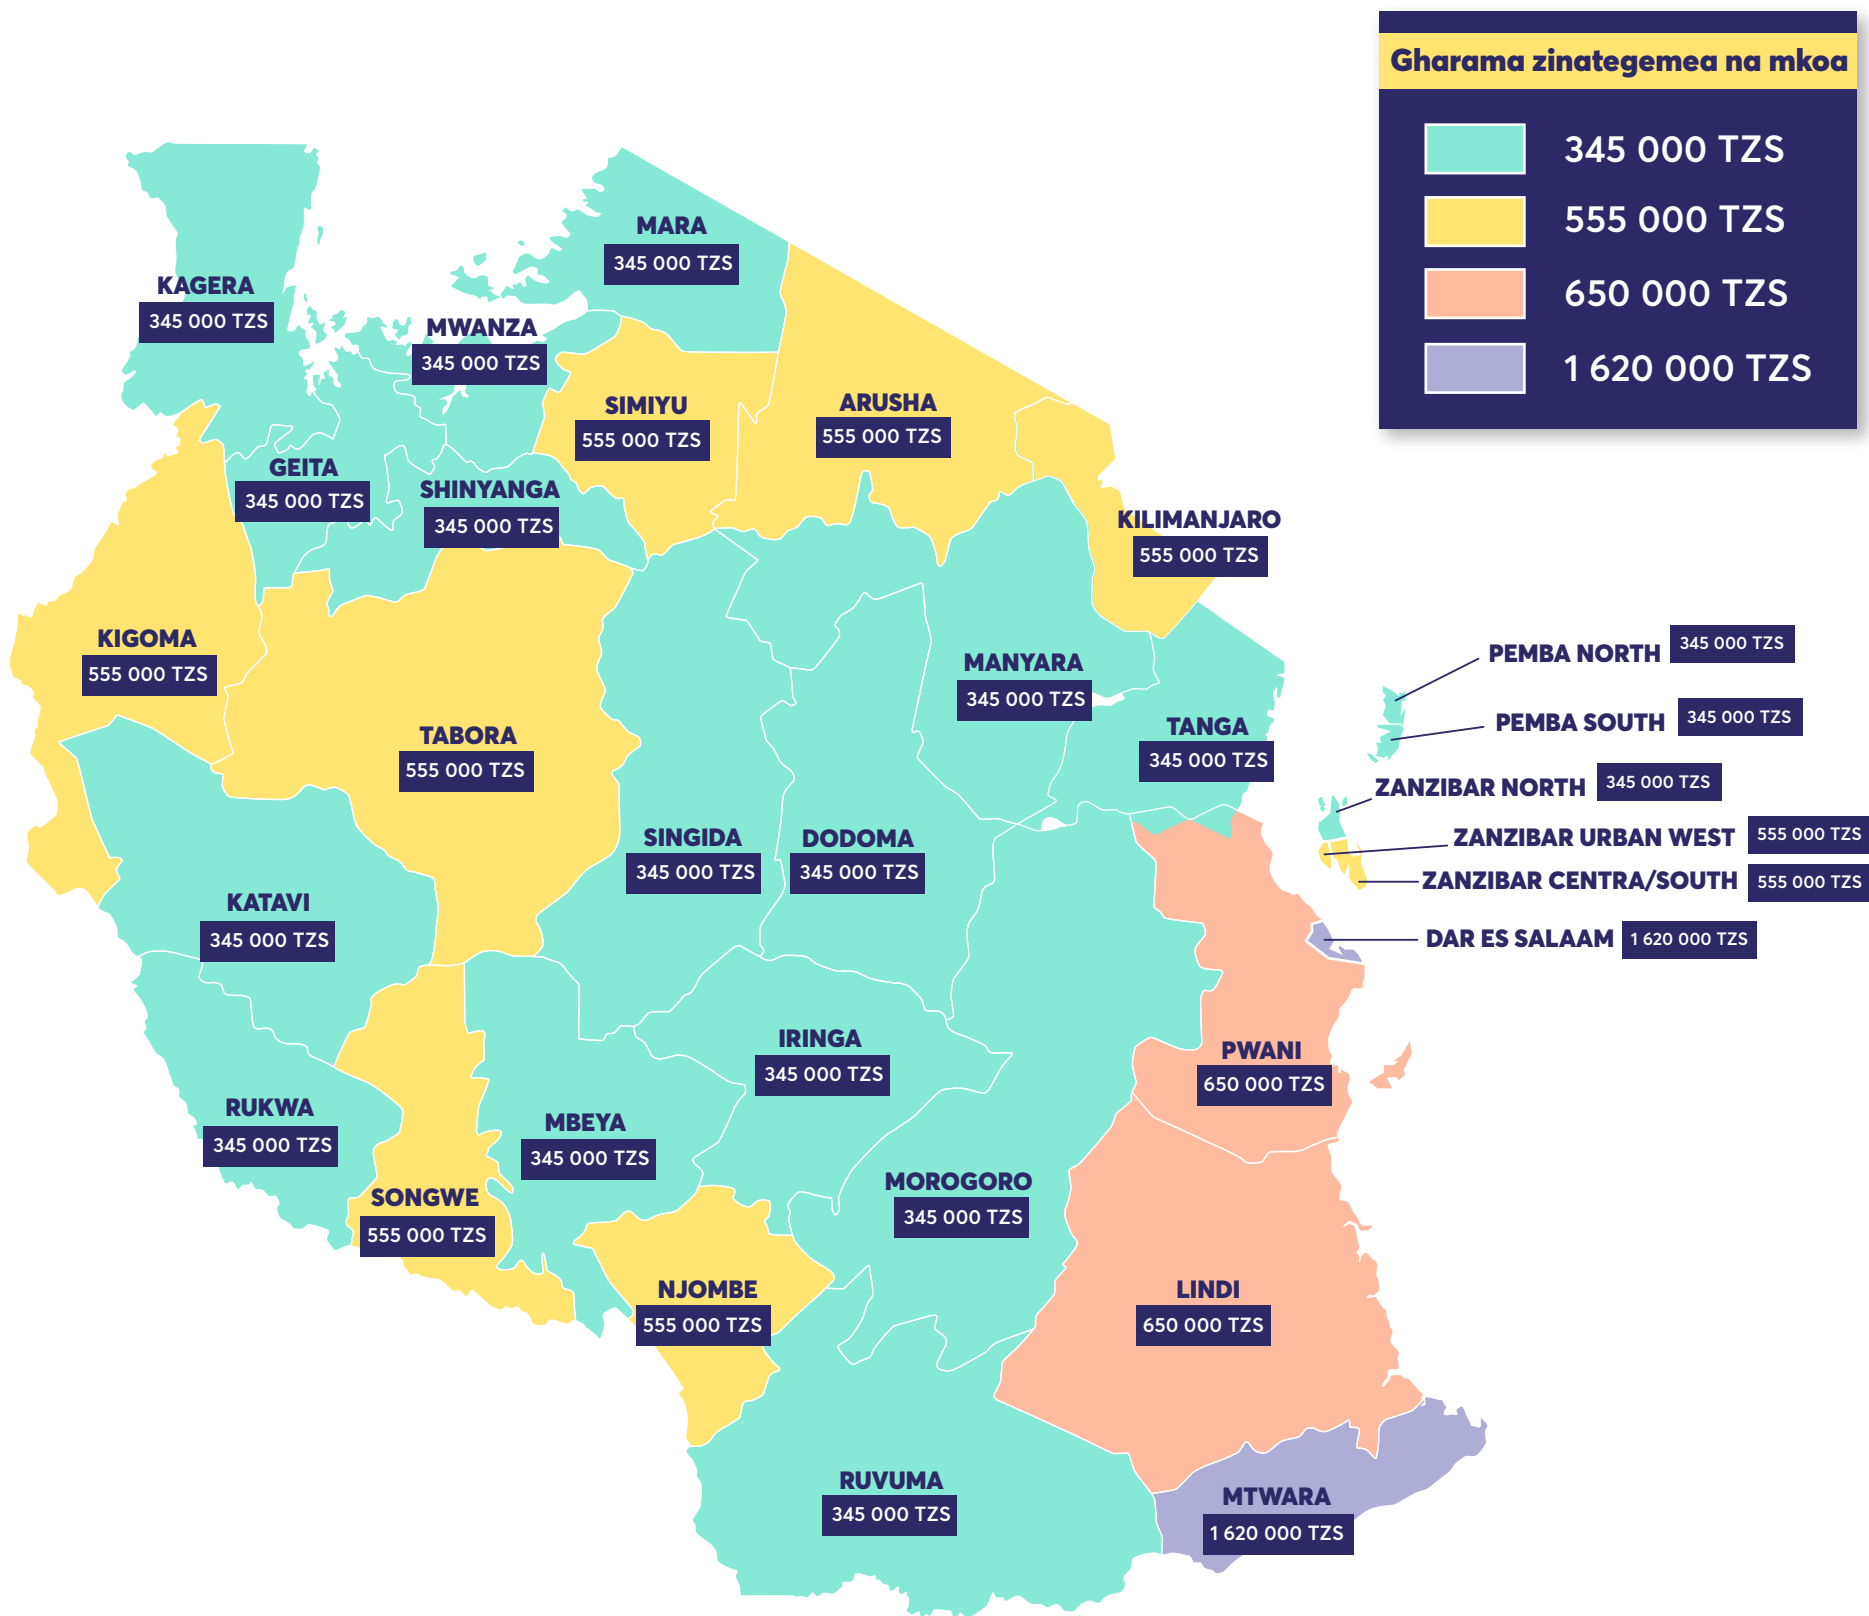

Gharama za vifaa* vya Konnect

*Gharama ni elekezi, tafadhali wasiliana na huduma kwa wateja kuhakiki gharama za vifaa kwa eneo lako.